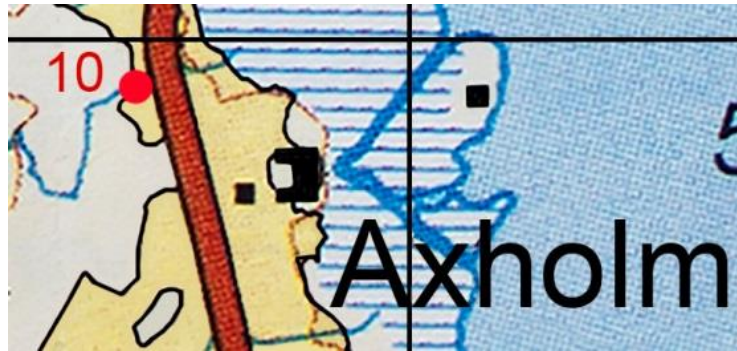

## 10 Kvarn, NV. Axholm

Koordinater, RT 90: 66 38 912 15 27 425

Plats för skvaltkvarn, resterna syns precis intill landsvägen.

*Foto: Hans E. Larsson*