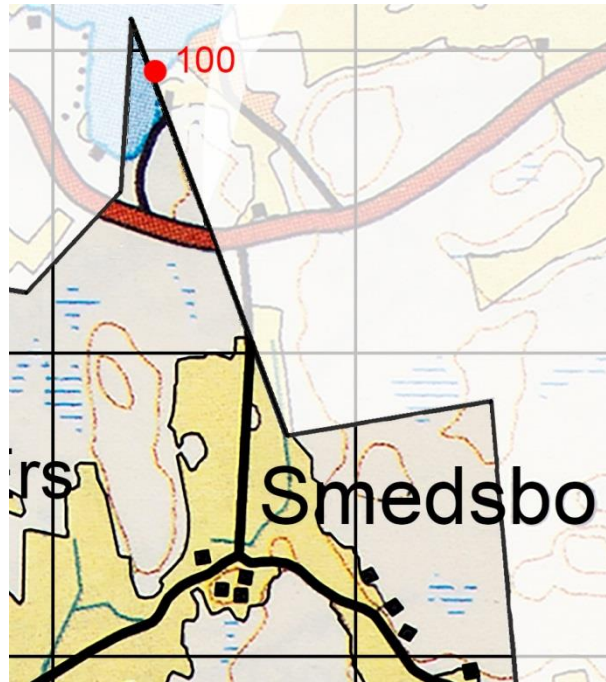

100 Husgrundsterass, Stävre

Koordinater: 66 43 924 15 33 342

Övrigt: RAÄ-nummer Fläckebo 49:1
Husgrundsterrass, (?), ca 13x7 m stor (NV-SÖ). Begränsas i NV och NÖ av terrasskanter, 0.4-0.5 m höjd. Ställvis stensatta av 0.3-0.6 m stora stenar. I SV och SÖ urschaktad i samband med anläggande av badplatsen. I V ett 2 m stort block. Möjligen sentida grund.