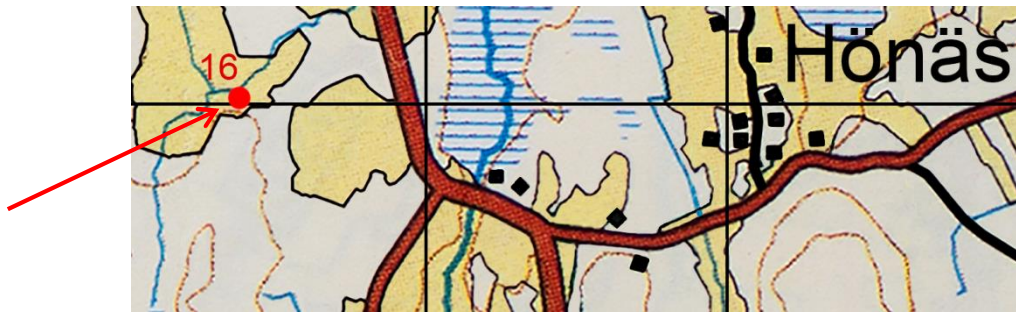

16 Mummeltorp

Koordinater, RT 90: 66 37 020 15 27 385

Andra namn: Norrbyboda (1635)
Första kända uppgift: 1635
Sista kända uppgift: 1918
Status i dag: Synliga grunder, samt fallfärdig loge.

Dokumentation: Mummeltorp kallas tidigast "Norrbyboda", där Jöran Mummel är bokförd 1635 (mantalslängd). Är ordet "mummel" en yrkesbeteckning? I Sala gruvby nämns på 1610-talet en gård kallad "Mummels gården" (RA, Västmanlands domböcker del II, fol. 504).