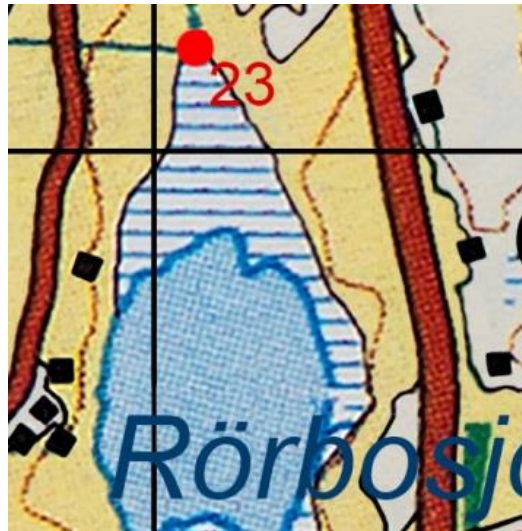

23 Dämning 16

Koordinater, RT 90: 66 36 200 15 28 075

Andra namn: Norrbydammen

Se Rolf Erikssons skrift öhJärndammarö.