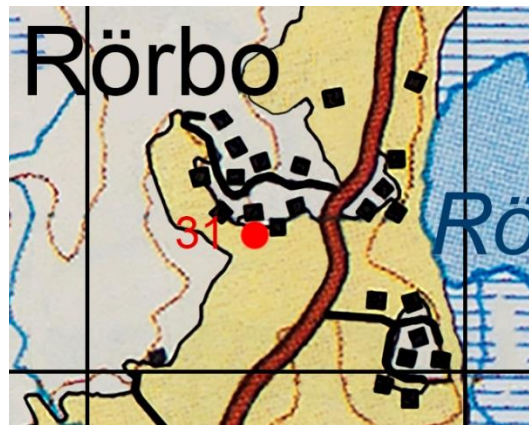

## 31 Rönningstorp

Koordinater, RT 90: 66 15 Exakt position ytterst osäkert.

Första kända uppgift: 1677  
Sista kända uppgift: 1790-talet

Övrigt: Vid besök på den eventuella platsen påträffades inga grundstenar.  
I dagsläge finns ett fritidshus som kanske ligger på platsen för torpet.

Karta F2:10 Axholm, Skillberg-skogen, 1781