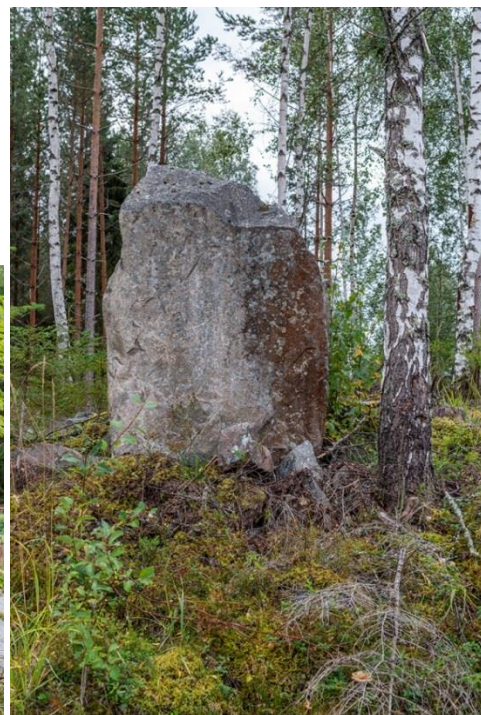

96 Torenstenen

Koordinater: 66 30 674 15 25 758

Övrigt: Upprest sten, 2,0 m. hög, 1,2 m. bred och 0,35 m. tjock
Stenen finns inte dokumenterad på annat ställe, upptäcktes 2017-12-17, inga synliga inskriptioner kunde upptäckas vid snedbelysning i mörker hösten 2018. Stenen blev synlig efter slyröjning 2016-2017.
Syfte okänt, möjligen gränssten mellan Svanå Bruks skogars södra och norra bevakningsområde.

Foton: Hans E. Larsson