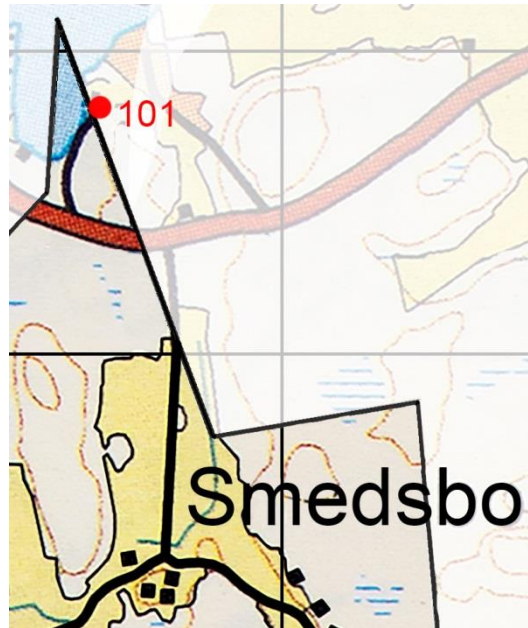

101 Stensättning, Stävre

Koordinater: 66 43 816 15 33 400

Övrigt: RAÄ 47:1
Stensättning, rektangulär, 10x5 m stor (N-S) och 0.25 m hög övertorvad, med mittstensättning, rund 4 m diameter och 0.3 m hög, övertorvad fyllning, bestående av 0.3-0.4 m stora stenar. Synlig kantkedja i N och S av 0.15-0.4 m höjd och 0.1-0.2 m höjd och 0.1-0.25 m l sten. Hörnstenar finns i alla fyra hörnen, bestående av 0.3-0.4 m höjd och 0.4-0.55 m l sten. Beväxt med några tallar och enar.