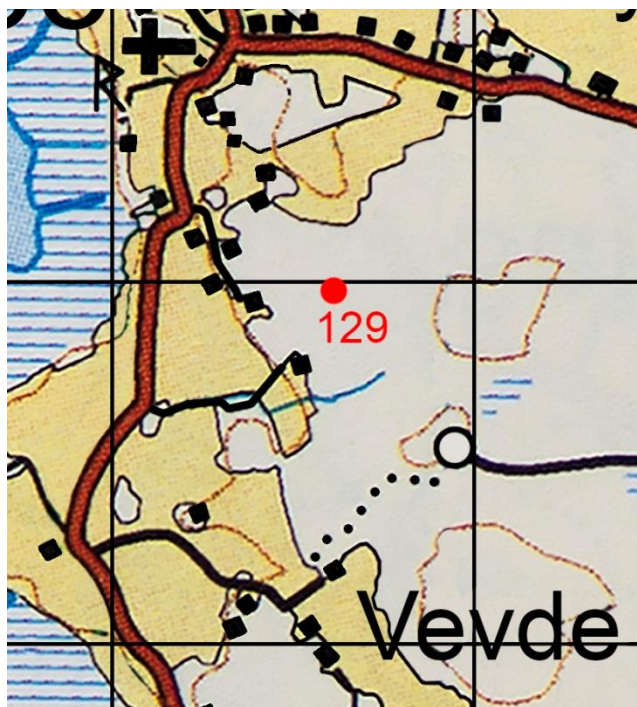

129 Varggrop, Vevde

Koordinater: 66 38 972 15 30 615

Övrigt: Före detta varggrop 2-3 m. diameter, numera igenfylld.