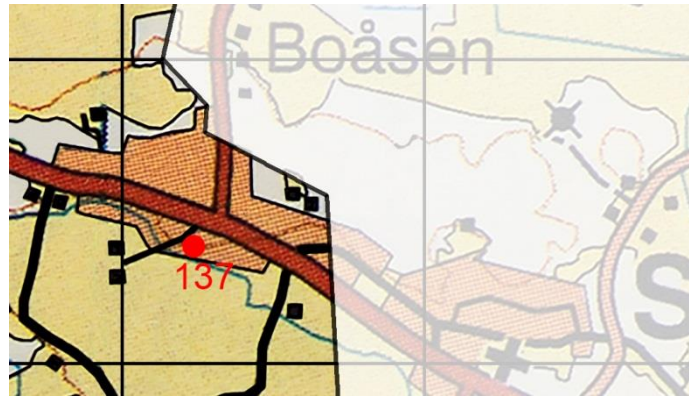

137 Sättra f.d. Ångsåg och -kvarn

Koordinater: 66 38 387 15 35 237

Övrigt: 1908 fanns en såg och kvarn

Flygbild över Sättra såg & kvarn 1947