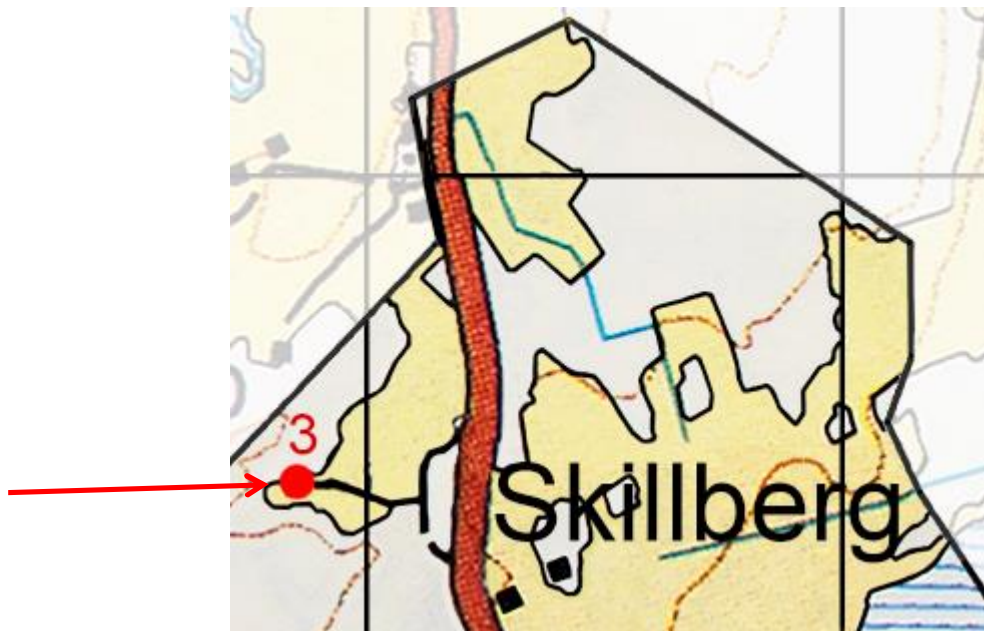

### 3 Ormdalen

Koordinater, RT 90: 66 41 350 15 26 850

Andra namn: Röstberget fram till 1880-talet

Första kända uppgift: 1677, husförhörlängden Fläckebo AI:1, sid. 50

Status i dag: Fritidshus

*Foto: Hans E. Larsson*