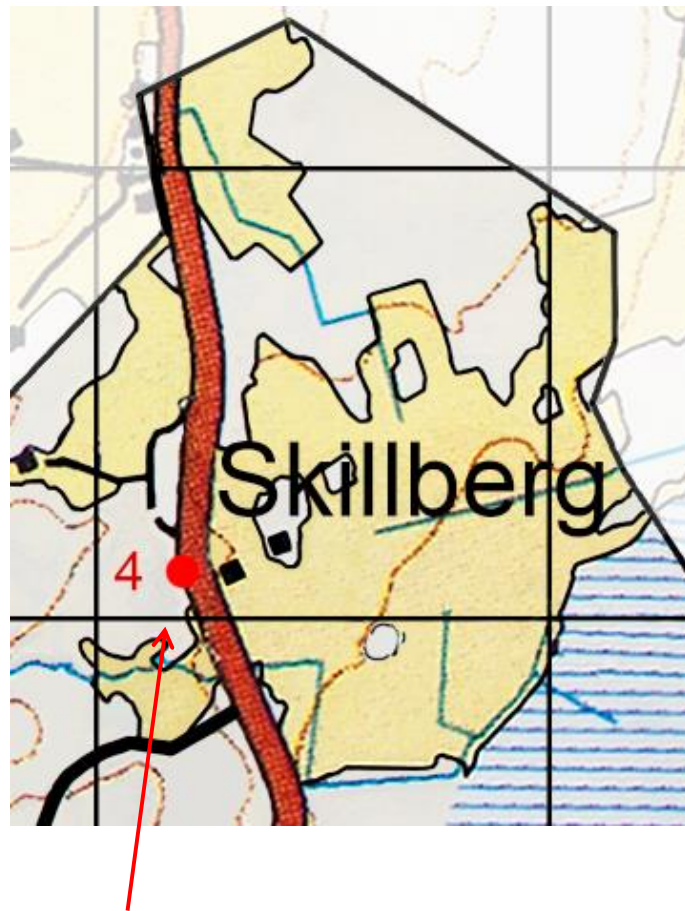

## 4 Milstolpe, Skillberg

Koordinater, RT 90: 66 41 101 15 27 226

Status i dag: Väl synlig sten.

Foto: Hans E. Larsson