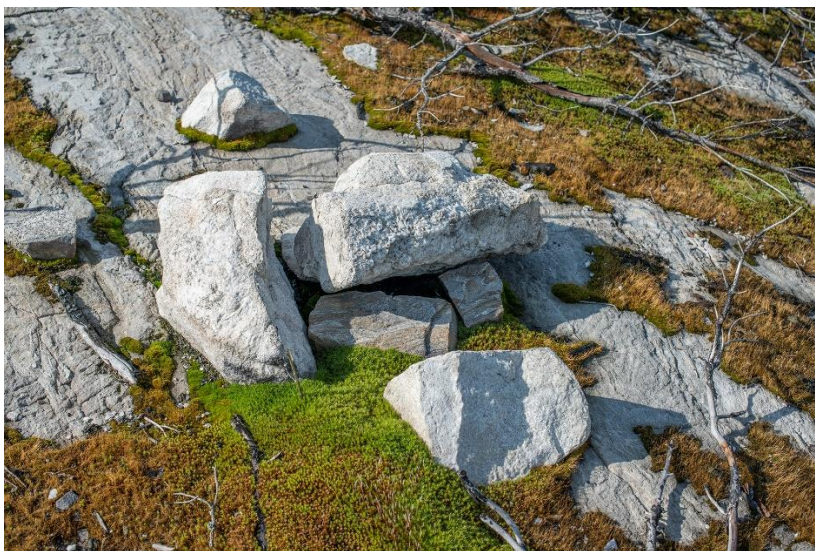

## 19, Gränsmärke

Koordinater: RT90 66 38 570 15 24 762

Status 2019-08-15 Något raserat, kanske av tidens tand

Vybild

Foton: Hans E. Larsson

Bild uppifrån