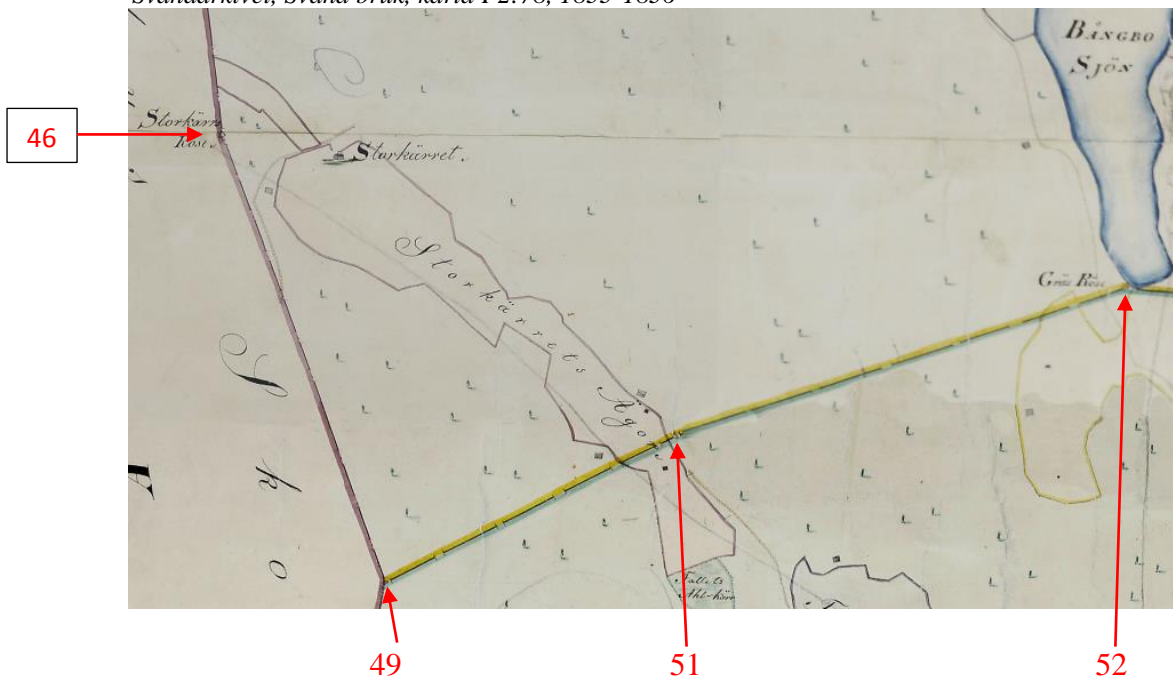

51, Gränsröse (Karta F2:78, 1833-1836)

Koordinater: RT90 66 29 002 15 27 208 Cirka

Svanåarkivet, Svanå bruk, karta F2:78, 1833-1836

Beskrivning: Enl. karta F2:78 så gick sockengränsen mellan Fläckebo och Haraker samma som i dag med ett knä enligt röda pilen.