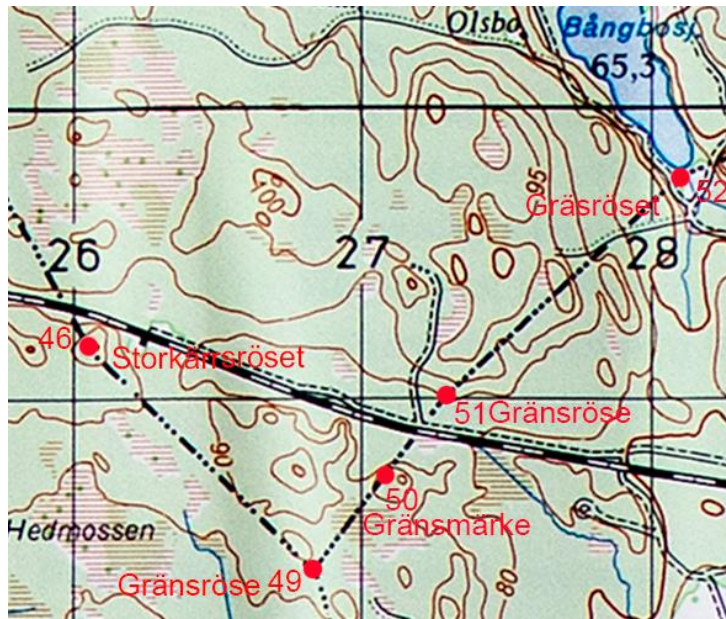

51, Gränsröse (Karta F2:78, 1833-1836)

Koordinater: RT90 66 29 002 15 27 208 Cirka

Svanåarkivet, Svanå bruk, karta F2:78, 1833-1836

Beskrivning: Enl. karta F2:78 så gick sockengränsen mellan Fläckebo och Haraker samma som i dag med ett knä enligt röda pilen.