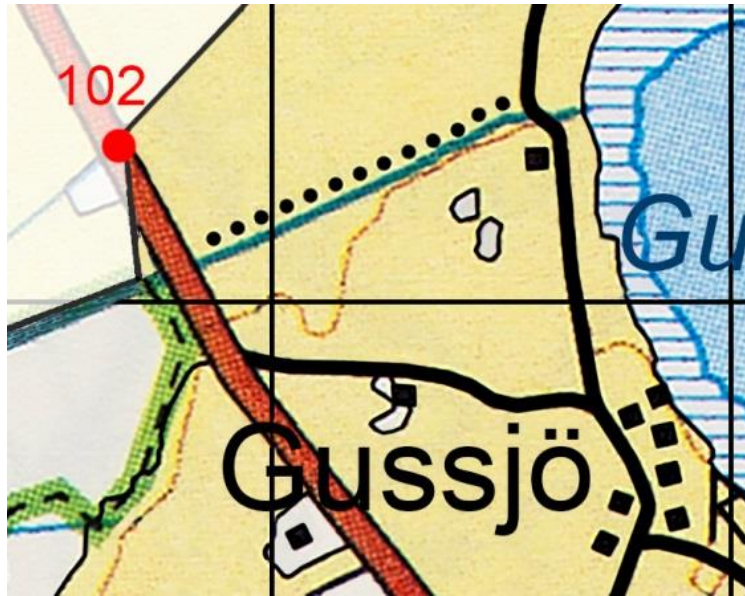

102 Milstolpe

Koordinater: 66 42 342 15 30 669

Milstolpe, granit, 1.08 m hög, 0.44 m bred och 0.15 m tjock. Avsmalnande uppåt med spetsig överdel. Inskrift: $\frac{1}{4}$ 1838 Postament av murat granit, kvadratisk 1.3 m i sida och 0.7 m hög. Står på gränsen till Västerfärnebo socken.

Milstolpe, Sand

Foto: Hans E. Larsson