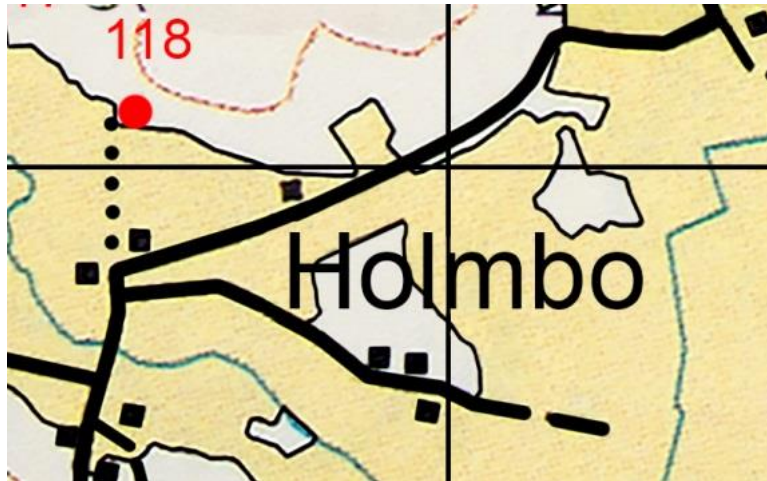

118 Holmbo soldattorp

Koordinater: 66 41 125 15 33 325

Rotenummer: 112

Soldat namn: Hede

Första kända uppgift: 1717 (Anders Mattsson Hede f. 1687)

Sista kända uppgift: Torpet bebott 1940