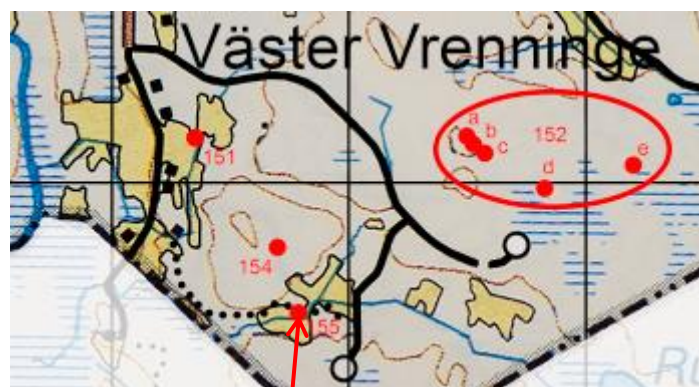

## 155 Inskription på sten

Koordinater: 66 33 453 15 31 801

Övrigt:

Ristare: AIS, IW Ingvar Westlund

Foto; Hans E. Larsson