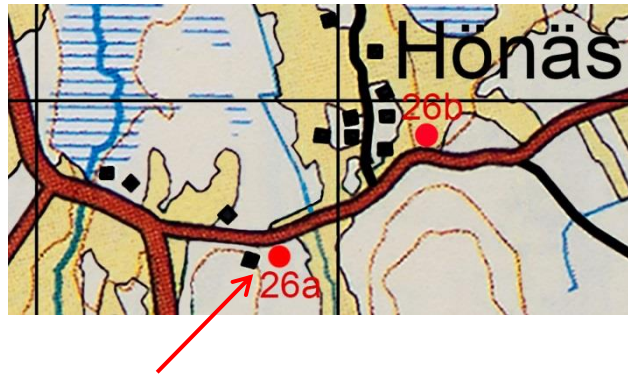

26a Hönäs soldattorp, Urväderstorp.

Koordinater, RT 90:	66 36 529	15 28 821
Andra namn:	Urväderstorp	
Rotenummer:	114	
Första kända uppgift:	1683 (husförhörslängden), Erik Uhrväder	
Sista kända uppgift:	Troligen övergivet 1800-talet, då soldattorpet övergick till Palmstugan/Granberga.	
Status i dag:	Grundstenar finns kvar på platsen.	