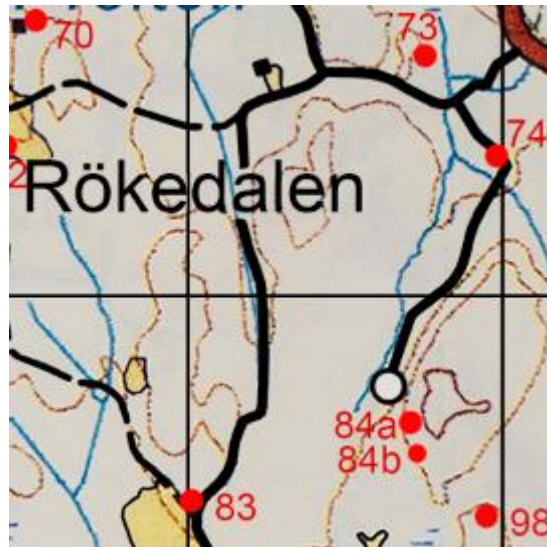

## 84b Spisröse (kolarkoja)

Koordinater: 66 31 504 15 28 725

Uppe på Gruvbergsplatån har det funnits en kolmila, men några spår efter den har ej hittats ännu, men ett fint spisröse efter en kolarkoja syns tydligt. Det skall även ha funnits en källa i dess närhet, men inte heller den har påträffats.

*Spisröse efter kolarkoja på Gruvberget*

*Foto: Hans E. Larsson*