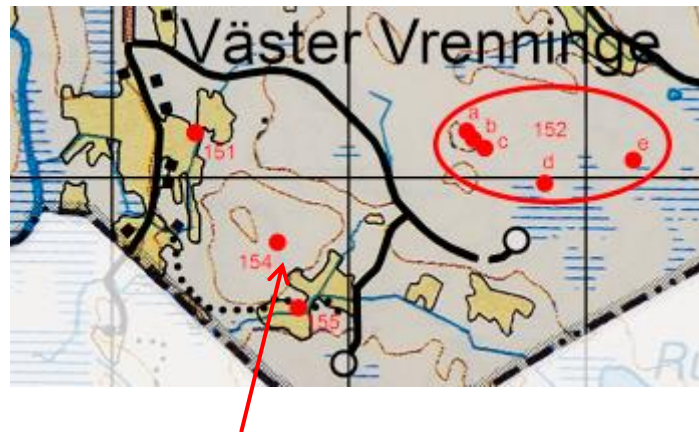

154 Lövkojgrund

Koordinater: 66 33 727 15 31 700

Övrigt: Denna lövkojgrund ligger ensam c:a 1,2 km. SSV om grupperingen av Lövkojgrunder som finns under punkt 152.

Lövkojgrund

Foto: Hans E. Larsson

En intressant detalj i denna grund är ett uppehåll av stenar som kan tyda på en ingång.