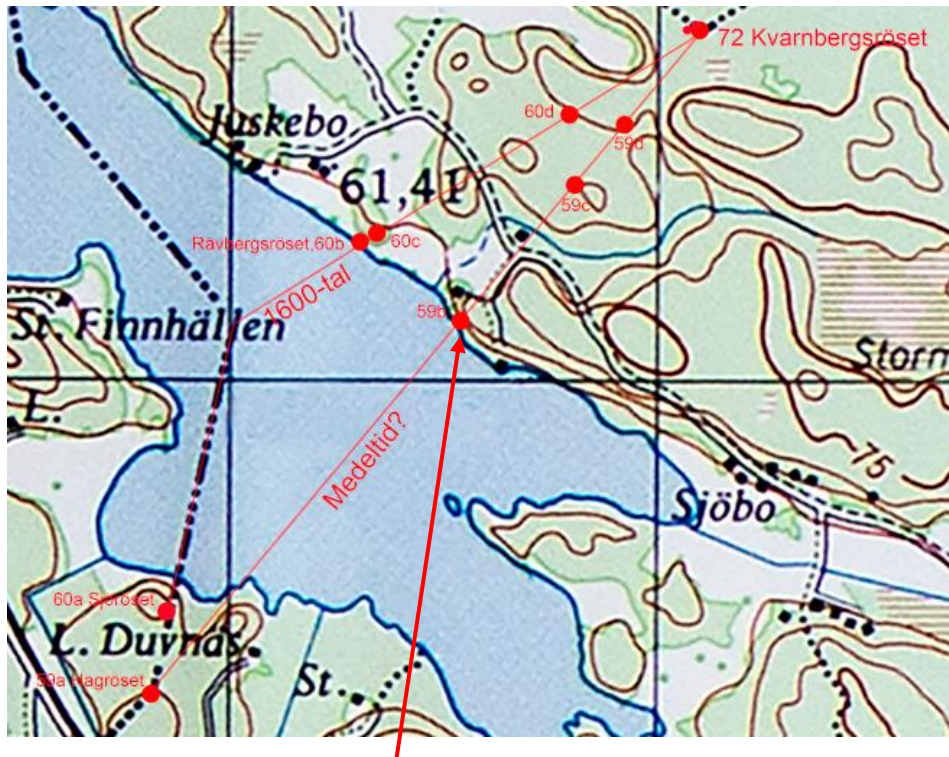

59b, Röse

Koordinater: RT90 66 32 141 15 31 540

Beskrivning: Röse utefter en medeltida (?) sockengräns mellan 59a Hagröset och 72 Kvarnbergsroset.

Foto: Hans E. Larsson