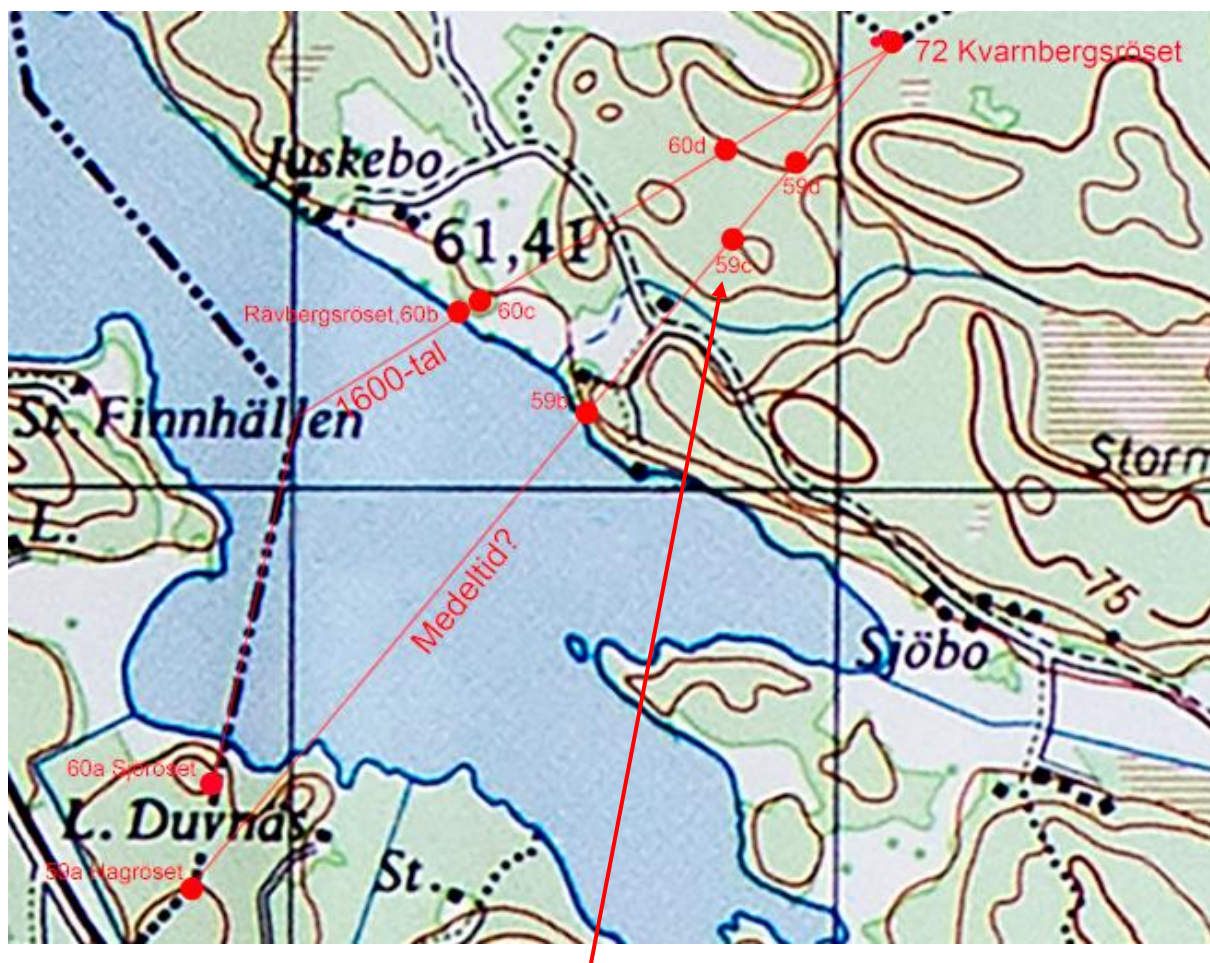

59c, Röse

Koordinater: RT90

66 32 459 15 31 806

Beskrivning:

Röse utefter en medeltida (?) sockengräns mellan 59a Hagröset och 72 Kvarnbergsröset.

Röset med hjärtstenen

Foton: Hans E. Larson

Röset i framkanten, nedanför ett stort lutande stenblock.