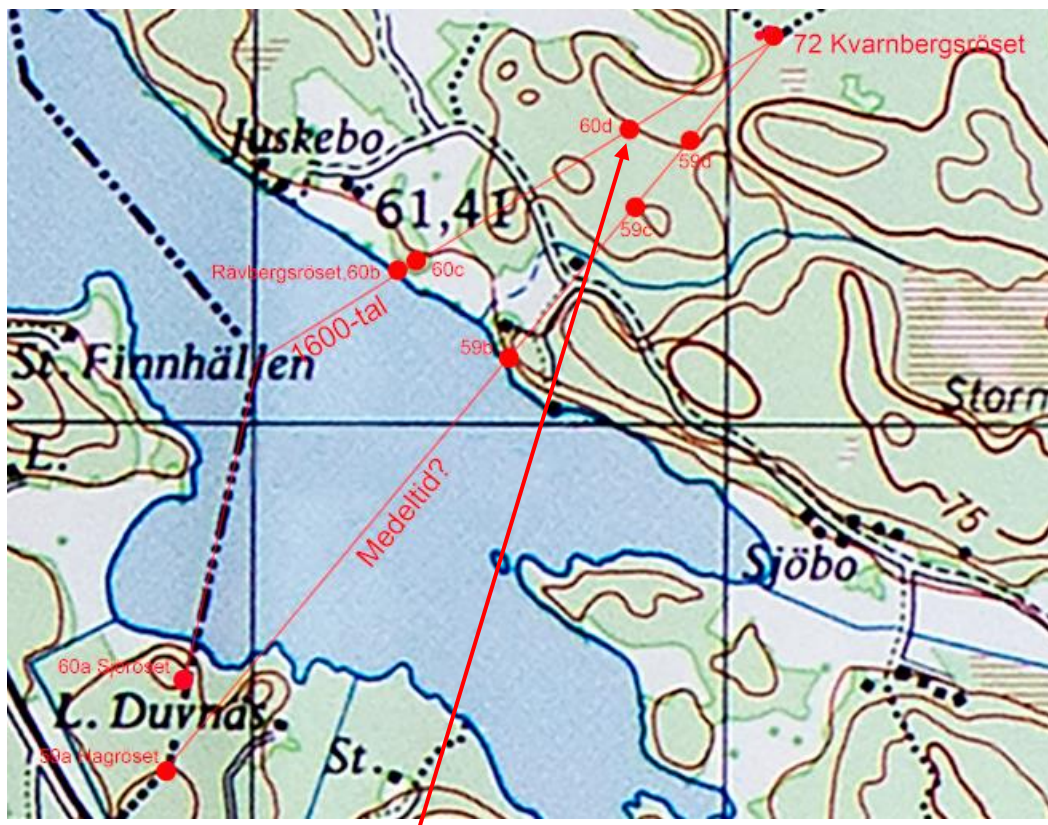

60d, Röse på stor sten

Koordinater: RT90

66 32 621 15 31 791

Beskrivning:

På en stor sten 3x3 m. i omkrets och 2 m. hög, alldeles platt på ovansidan, finns ett röse som är 1x1 m. i omkrets och 0,3 m. hög, med en hjärtsten på 0,4x0,06 m. och 0,4 m. hög

På detta stora stenblock finns röse 60d

Foton: Hans E. Larsson