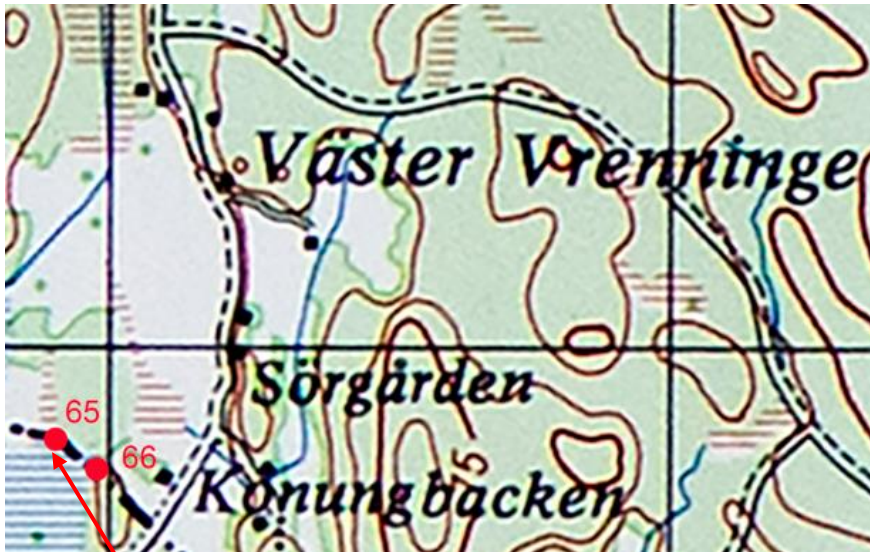

65 Röse

Koordinater: RT90 66 33 834 15 30 905

Beskrivning

På toppen av en bergsknalle finns ett röse.
Rösan: 1,0 x 1,2 m. diameter och 0,4 m. hög

Foto: Hans E. Larsson