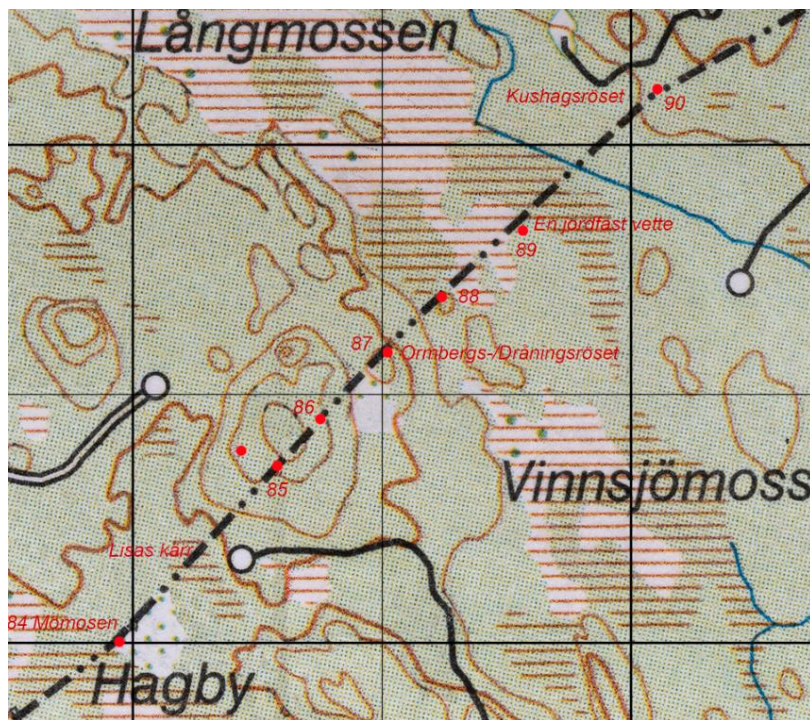

87 Ormbergs-/Dräningsröset

Koordinater: RT90 66 34 585 15 34 514

Beskrivning: Ett stort röse med en smal liten hjärtsten.

Röset: 1,6x1,5 m. och 0,4 m. högt.

Hjärtstenen: 13x15 cm. i roten och 40 cm. hög

Karta från 1719, över "Öster och Väster: wrenninge Skogar".