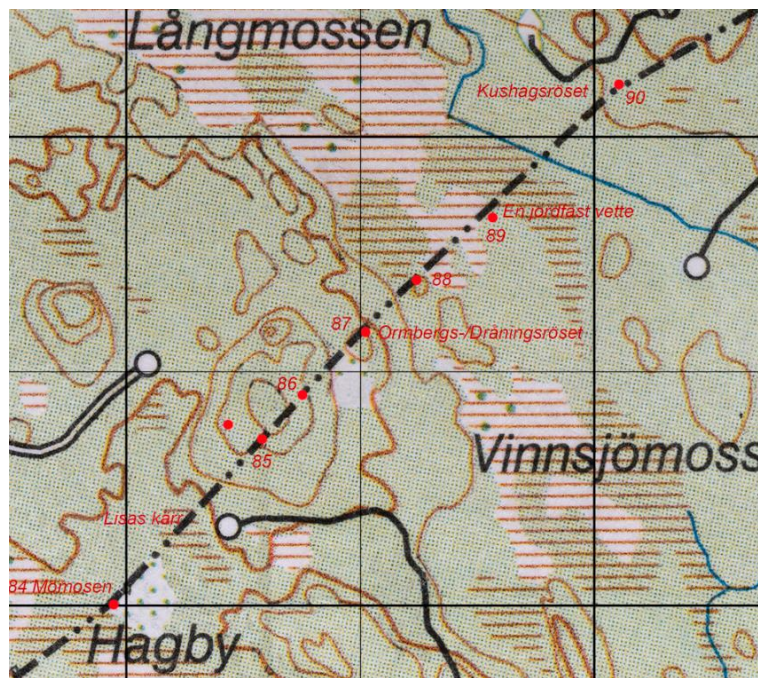

88 Sockengräns

Koordinater: RT90 66 34 694 15 34 622

Röset: 90x90 cm, 20 cm. hög

Hjärtsten: 25x15 cm, 40 cm. hög

Visar NNO - SSV

Foto: Hans E. Larsson