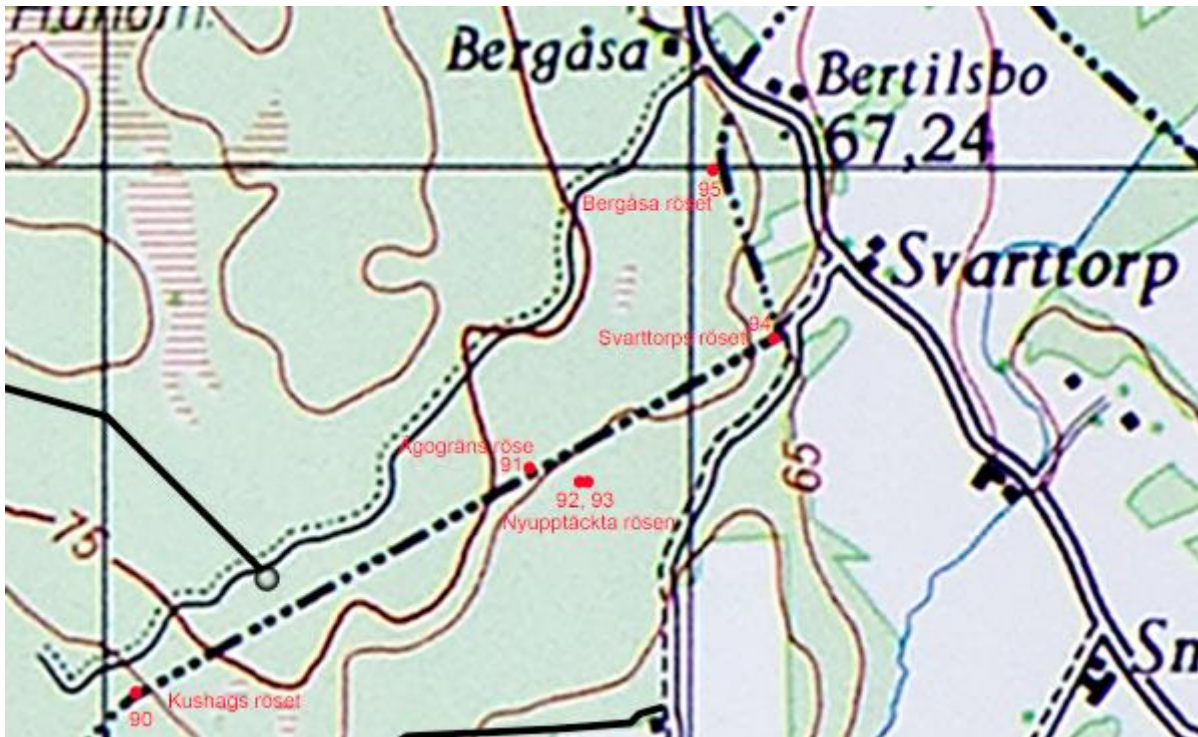

91, Ägogränsröse

Koordinater: RT90 66 35 479 15 35 717

Röset: 1,3 x 1,2 m, 0,25 m hög
Hjärtstenen, fyrkantig: 25 x 25 cm. 50 cm hög

Ägogränsröse

Foto: Hans E. Larsson