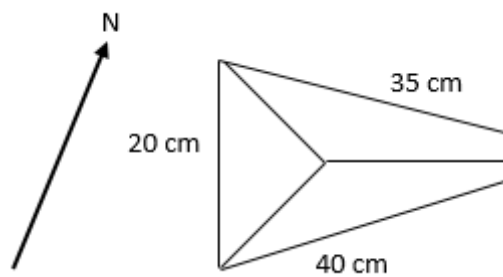

92, Tvillingröse 1

Koordinater: RT90 66 35 465 15 35 802

Beskrivning: Ett av två tvillingrösen, endast 9 meter mellan dem, utanför sockengränsen på Harakersidan.

Röset: 1,3 x 1,4 m och 0,35 m hög.

Hjärtstenen: 20 x 35 x 40 cm och 50 cm hög, pekande mot NNO