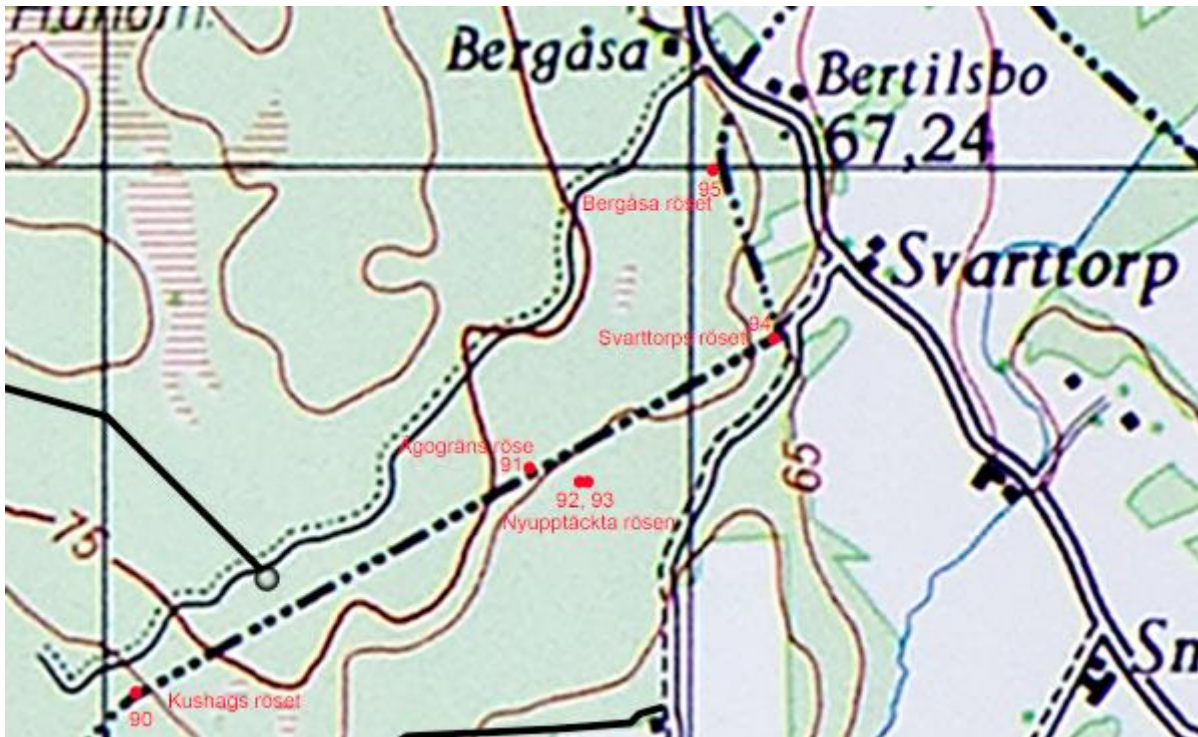

92, Tvillingröse 1

Koordinater: RT90 66 35 465 15 35 802

Beskrivning: Ett av två tvillingrösen, endast 9 meter mellan dem, utanför sockengränsen på Harakersidan.

Röset: 1,3 x 1,4 m och 0,35 m hög.

Hjärtstenen: 20 x 35 x 40 cm och 50 cm hög, pekande mot NNO