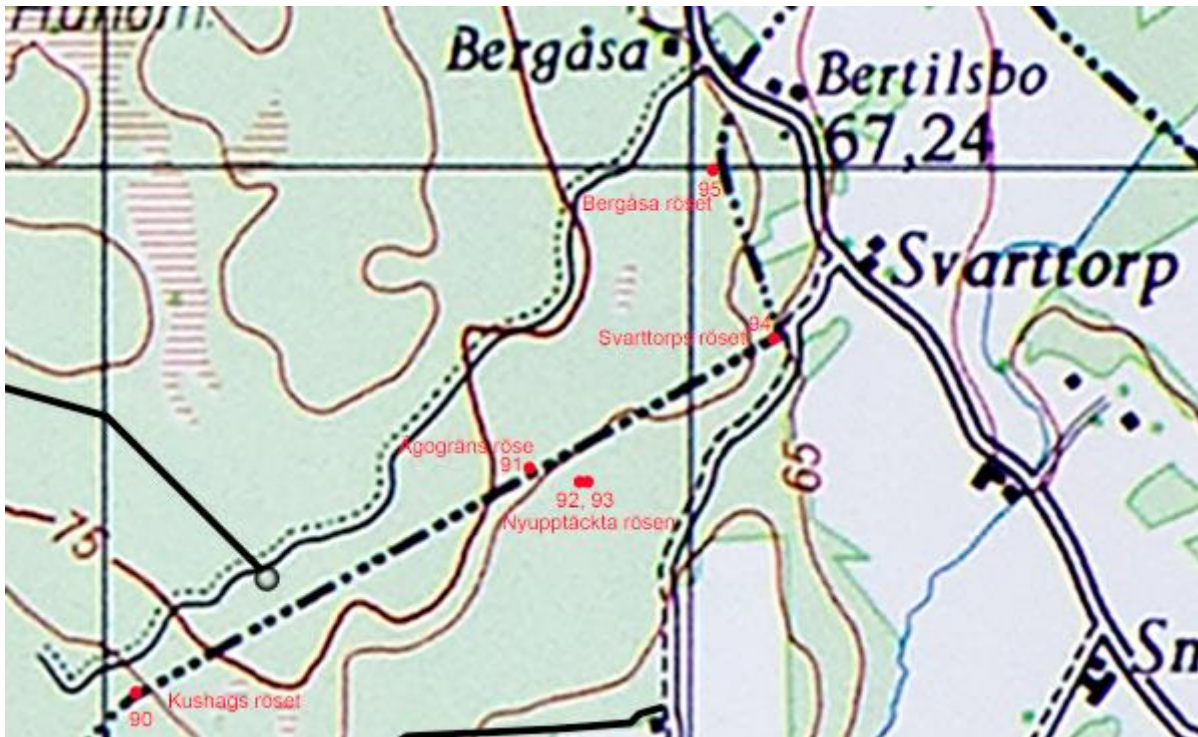

95, Bergåsaröset

Koordinater: RT90 66 15 995 15 36 135

Röset: 1,0 x 1,0 m och 0,2 m högt.
Hjärtstenen: 30 x 10 cm och 40 cm hög.

Visar i VSV riktning

Bergåsaröset

Foto: Hans E. Larsson