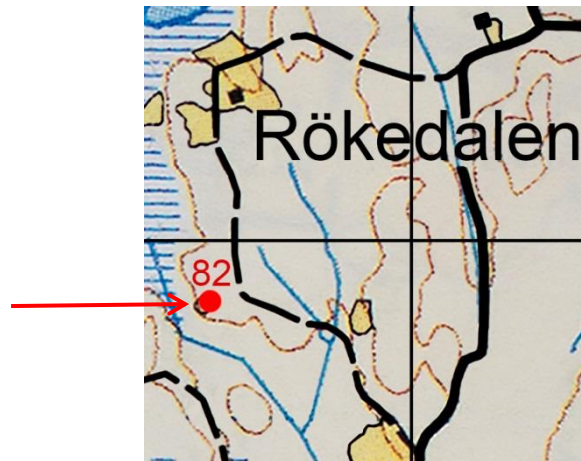

82 Krim

Koordinater, RT 90: 66 31 806 15 27 336

Första kända uppgift: 1857

Sista kända uppgift: Boende 1940 och senare
Status i dag: Grund och skorstensstock kvar efter brand.

Övrigt: Uthusen rivna 1962
Torpstugan brann 1981
Sista torparen "Krim-Rickard". Kanske densamma som "Romp-Rickard"

Krim 1956

Foto:  ArkiV Digital

Minnet efter Krim

Foto: Hans E. Larsson