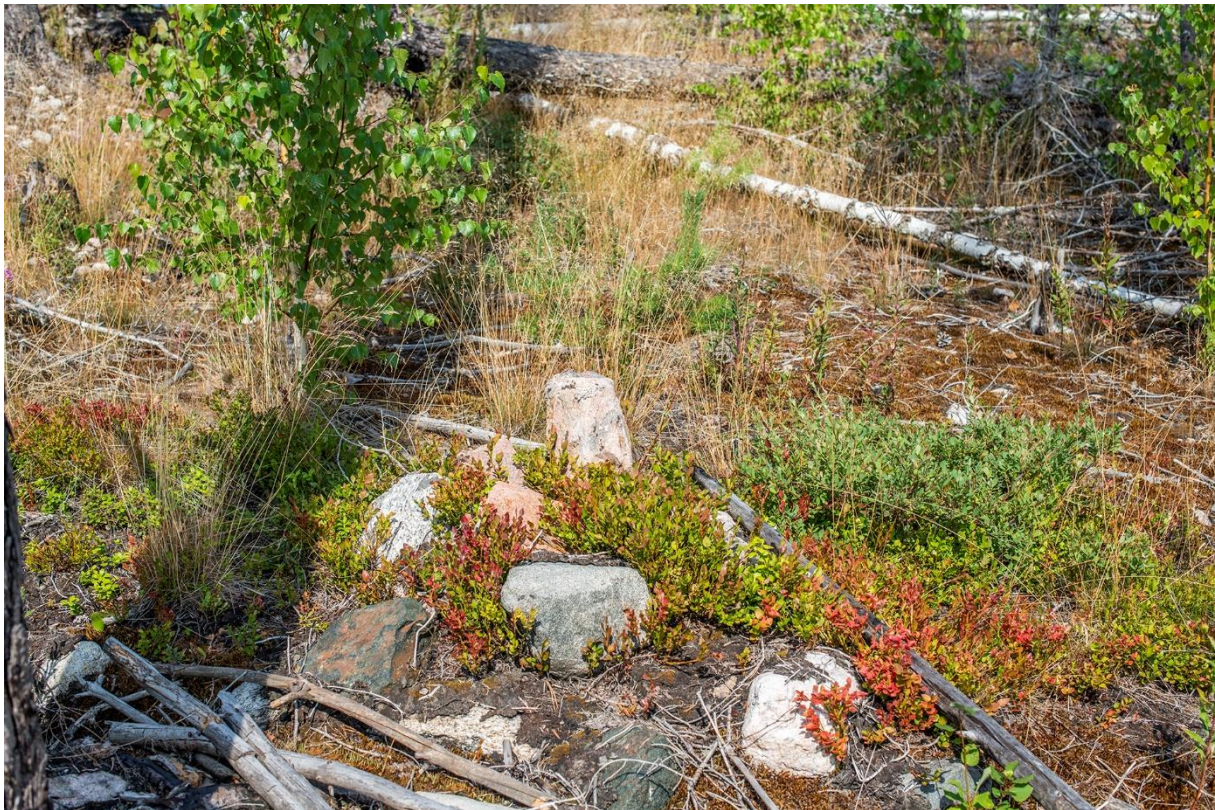

10, Gränsmärke

Koordinater: RT90 66 40 009 15 26 017

Objekt: Gränsmärke utan namn
Beskrivning: Litet röse, en stenrad i höjd med en hjärtsten.

Status 2019-08-06: Ett gränsmärke som håller på att bli invuxen av blåbärsris.
Rösan: 700x900 mm. 250 mm. hög
Hjärtstenen: 400x150 mm. 400 mm. hög

Foto: Hans E. Larsson